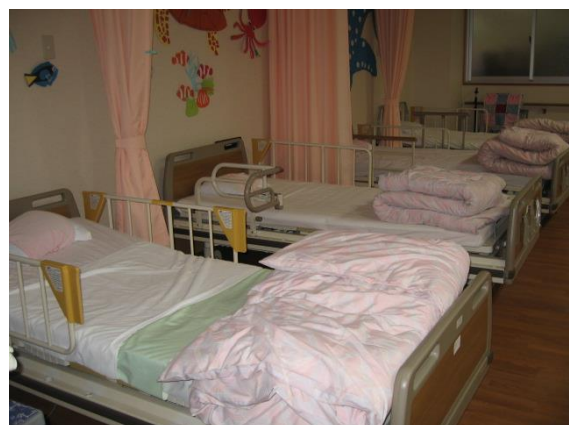

☆ サービス提供時間 10:00～15:15

☆ 定員 25名

※ お問い合わせや見学など お電話下さい 0829-72-2702 山田

サービスセンターの中って見てみたい・・・

○浴室

個別浴槽

一般浴槽

○トイレ

○静養ベッド

デイサービスの年中行事

【夏祭り】

何のお菓子が釣れるかな

的を狙って表情は真剣

祭といえば太鼓ですね

職員の艶やかな浴衣姿

みんなで一緒に盆踊り